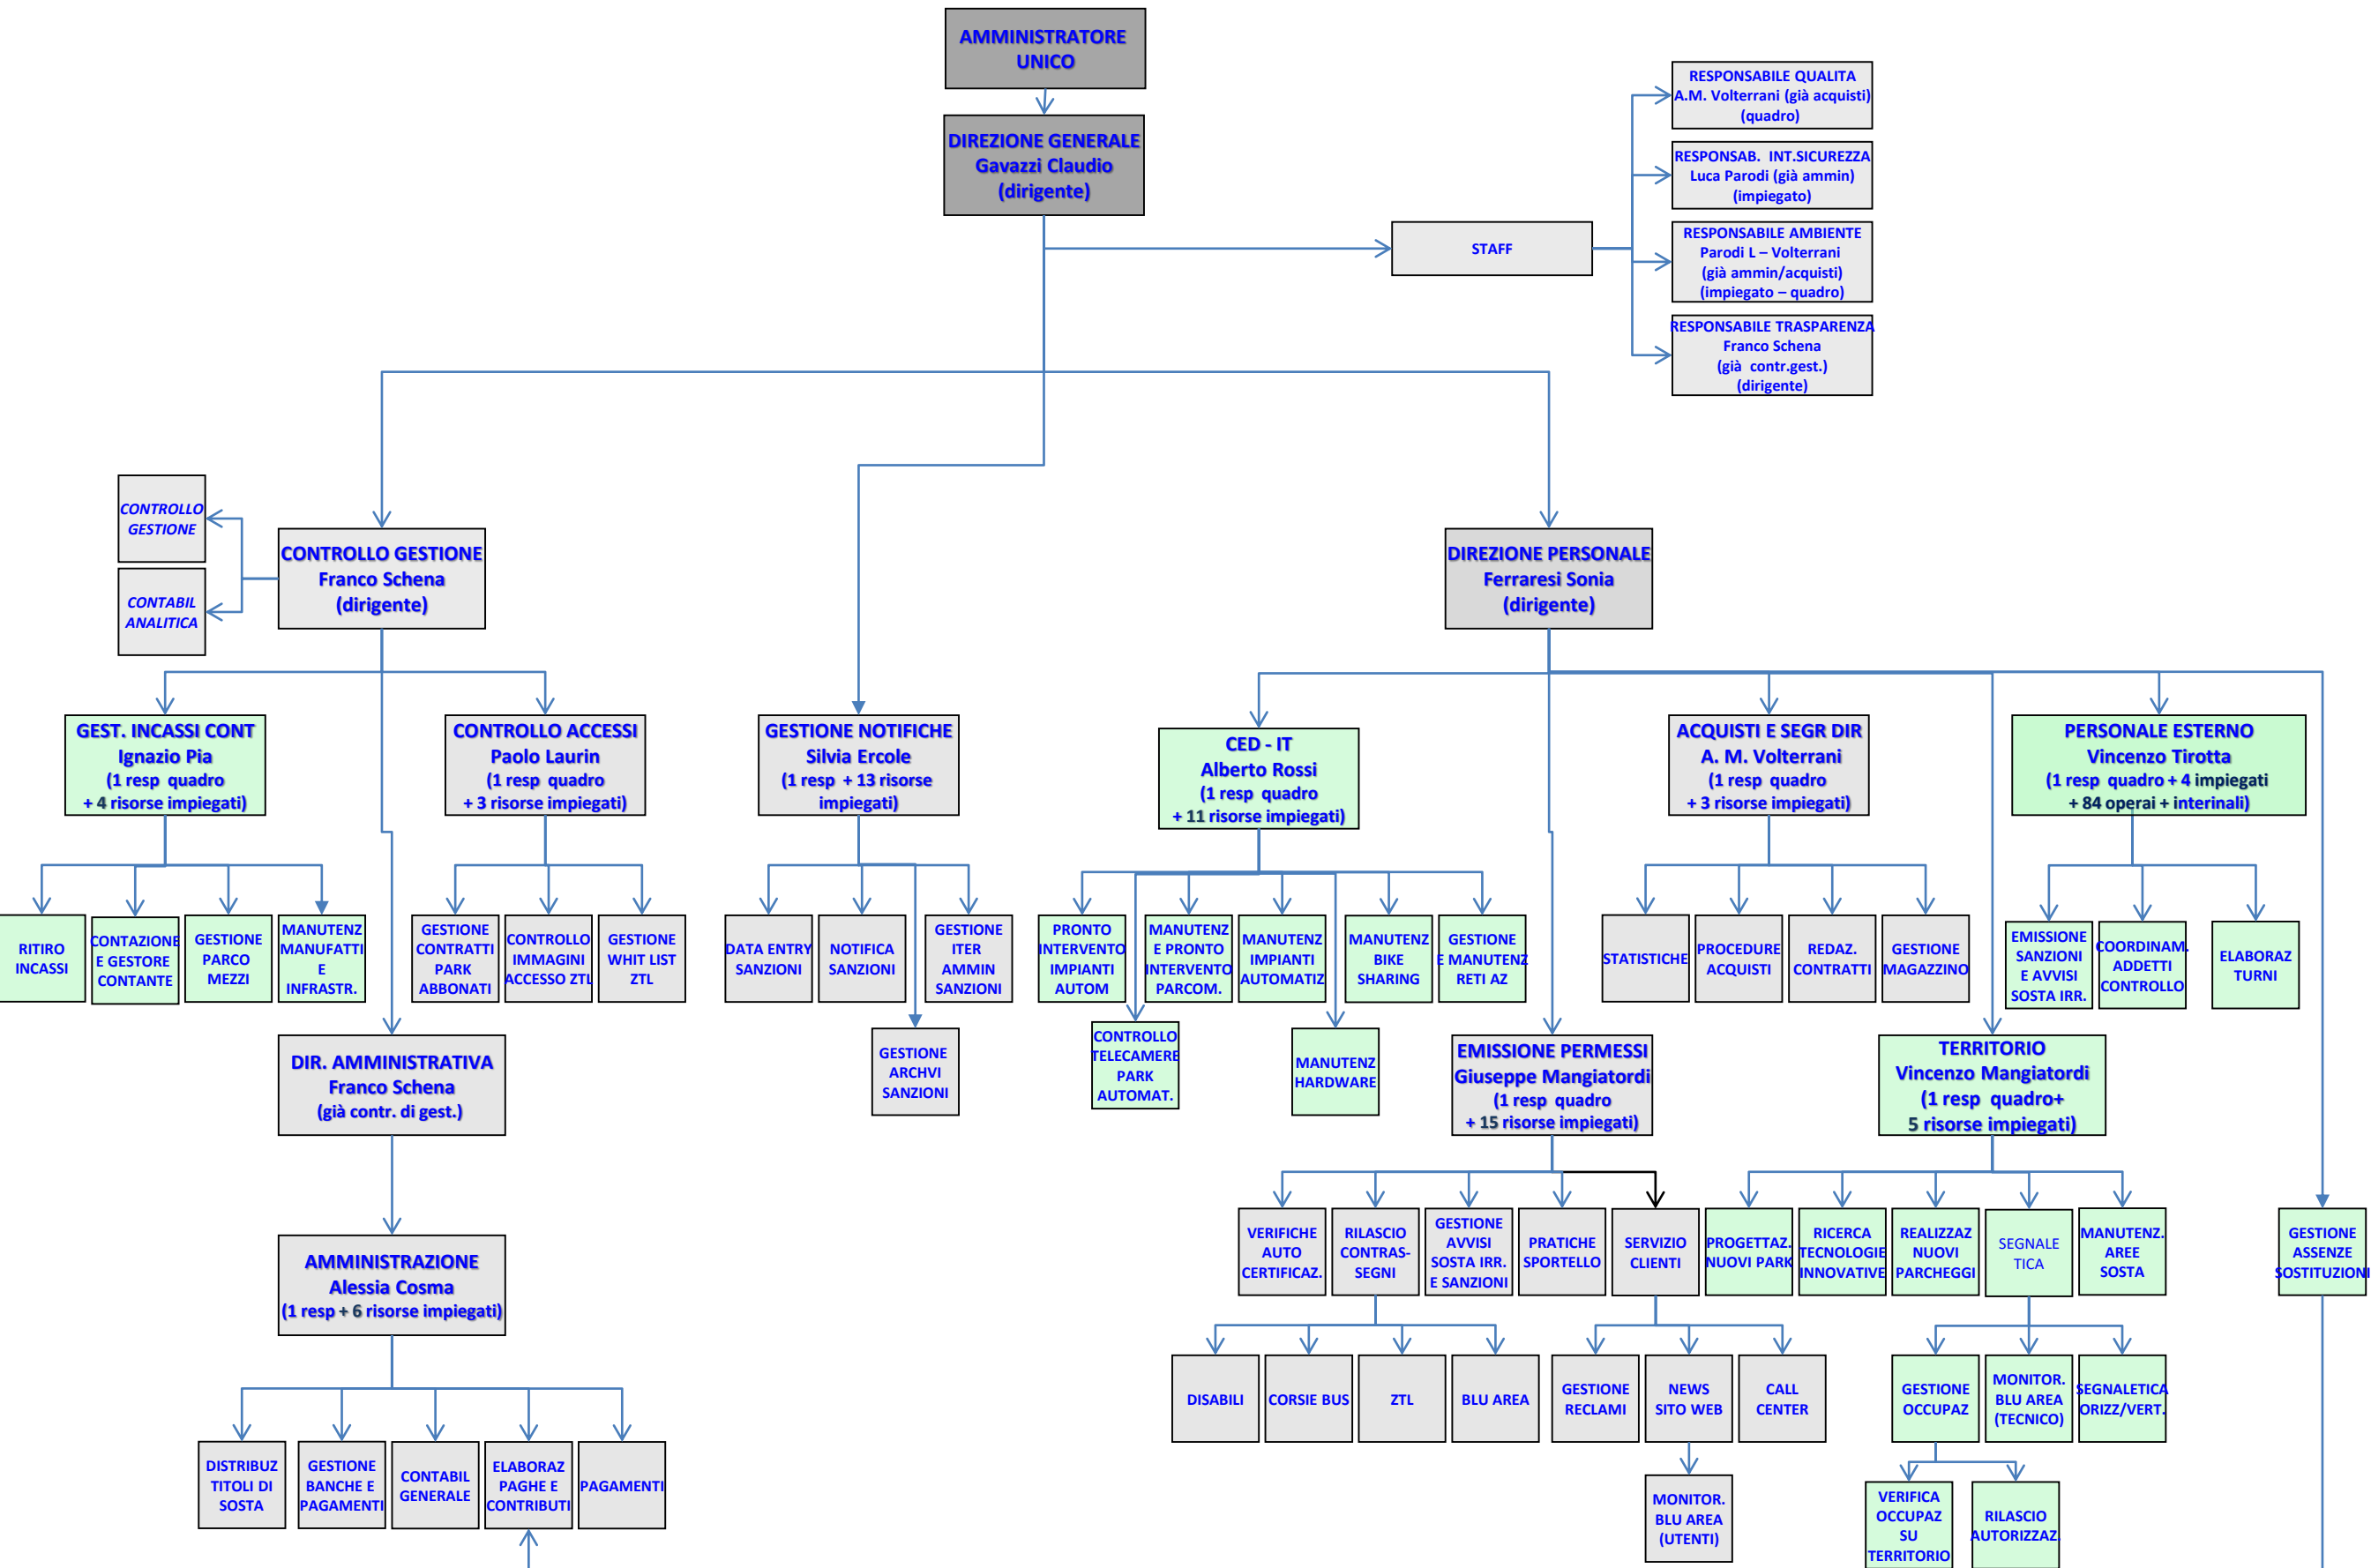

GENOVA PARCHEGGI S.P.A. - WORKFLOW - ELABORAZIONE PER FUNZIONE

Tecnici e personale esterno (112 dipendenti)
 Direzione, staff, amministrazione e sportelli (48 dipendenti)

Aggiornato al 30/12/2020