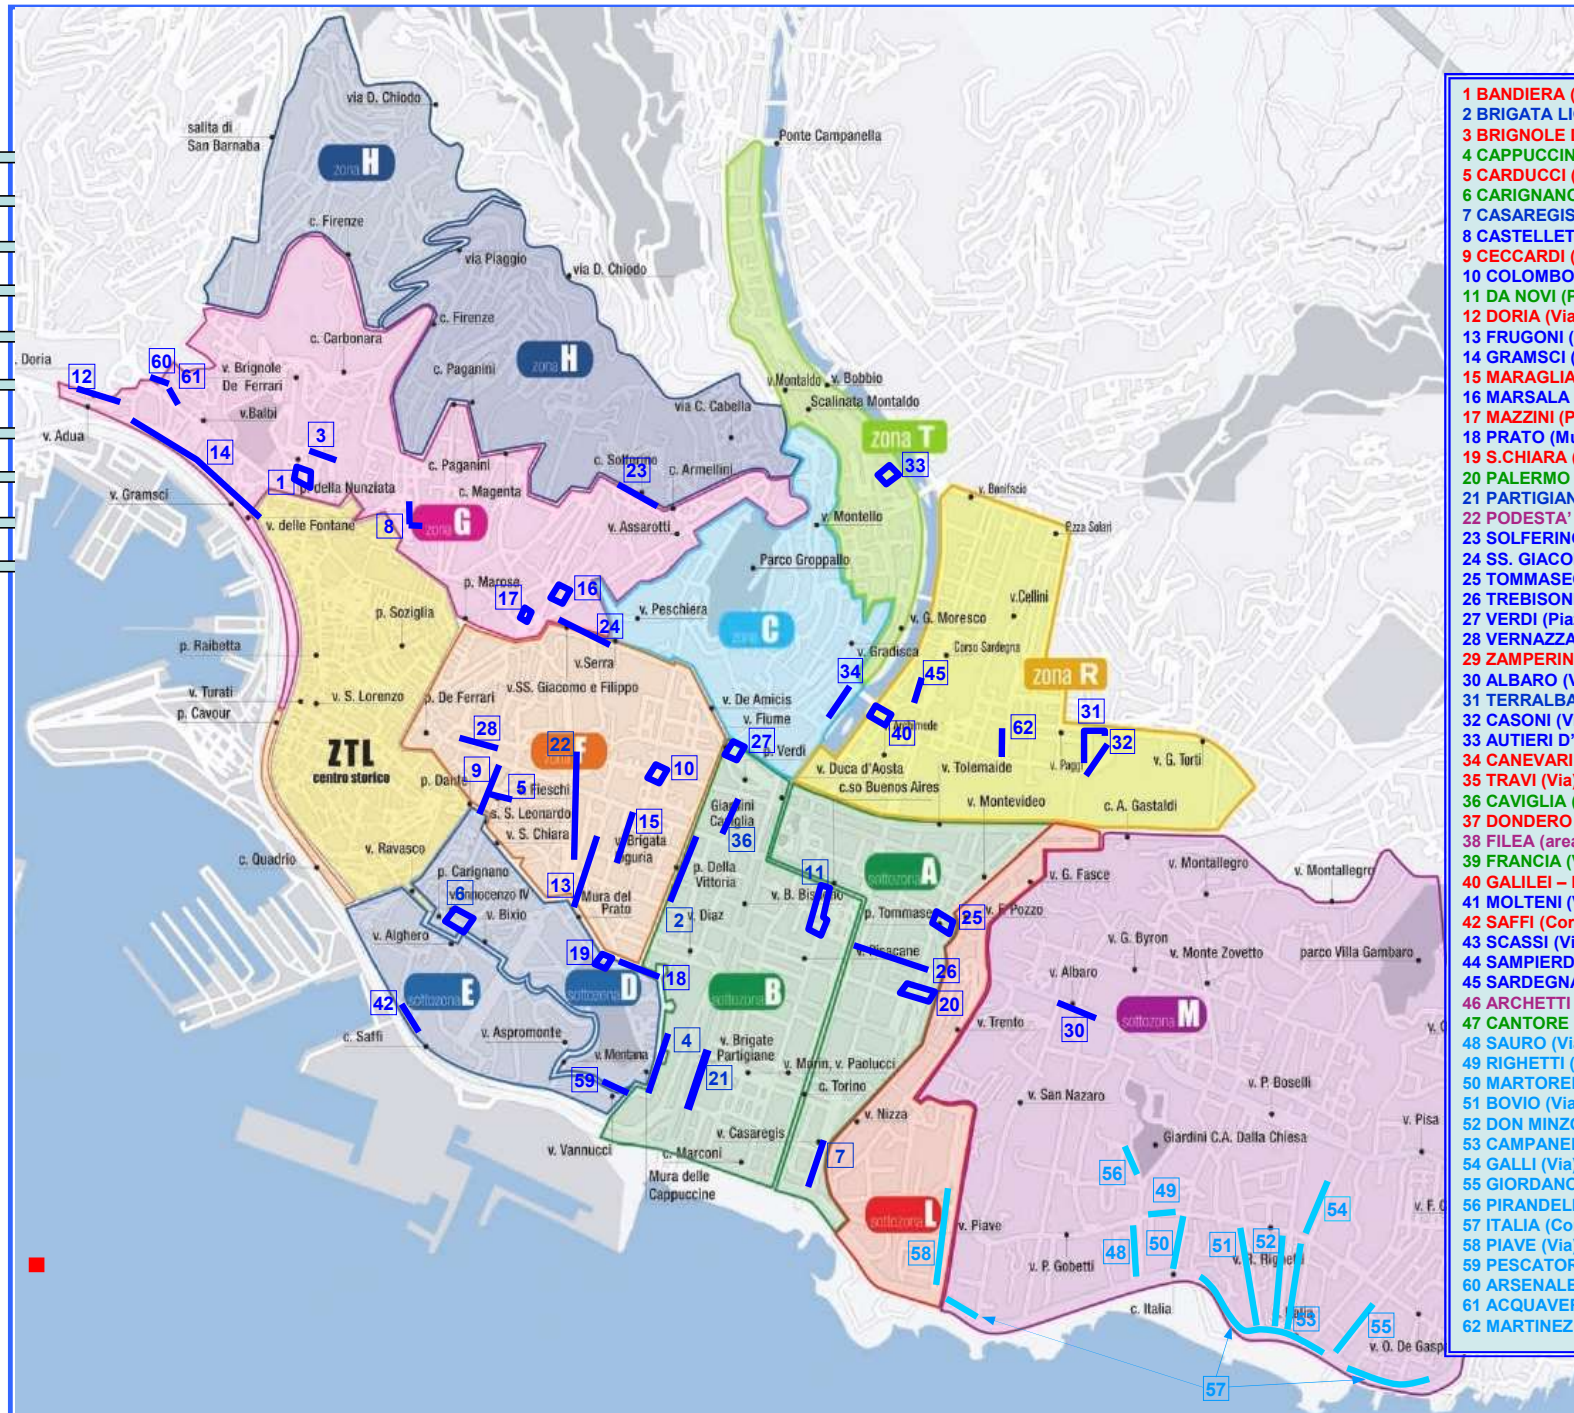

# ISOLE AZZURRE E PARCHEGGI ESCLUSIVAMENTE A ROTAZIONE GESTITI DA GENOVA PARCHEGGI

- 47 ARCHETTI
- 48 CANTORE
- 37 DONDERO
- 38 FILEA
- 39 FRANCIA
- 41 MOLteni
- 43 SCASSI
- 44 SAMPIERDARENA
- 35 TRAVI
- 29 ZAMPERINI

- 1 BANDIERA (Piazza)
- 2 BRIGATA LIGURIA (Via)
- 3 BRIGNOLE DE FERRARI (Via)
- 4 CAPPUCCINE (Mura)
- 5 CARDUCCI (Via)
- 6 CARIGNANO INTERRATO (Piazza)
- 7 CASAREGIS (Via)
- 8 CASTELLETTO (Spianata)
- 9 CECCARDI (Via)
- 10 COLOMBO (Piazza)
- 11 DA NOVI (Piazza)
- 12 DORIA (Via)
- 13 FRUGONI (Via)
- 14 GRAMSCI (Via)
- 15 MARAGLIANO (via)
- 16 MARSALA (Piazza)
- 17 MAZZINI (Piazzale)
- 18 PRATO (Mura)
- 19 S. CHIARA (Mura)
- 20 PALERMO (Piazza)
- 21 PARTIGIANE (Viale)
- 22 PODESTA' (Corso)
- 23 SOLFERINO (Corso)
- 24 SS. GIACOMO E FILIPPO (Via)
- 25 TOMMASEO (Piazza)
- 26 TREBISONDA (Via)
- 27 VERDI (Piazza)
- 28 VERNAZZA (Via)
- 29 ZAMPERINI (Via)
- 30 ALBARO (Via)
- 31 TERRALBA (Piazza)
- 32 CASONI (Via)
- 33 AUTIERI D'ITALIA (Via)
- 34 CANEVARI (Via)
- 35 TRAVI (Via)
- 36 CAVIGLIA (Piazzale)
- 37 DONDERO (Via)
- 38 FILEA (area)
- 39 FRANCIA (Via)
- 40 GALILEI - MANZONI (Piazza)
- 41 MOLteni (Via)
- 42 SAFFI (Corso)
- 43 SCASSI (Via)
- 44 SAMPIERDARENA (Via)
- 45 SARDEGNA (Corso)
- 46 ARCHETTI (Molo)
- 47 CANTORE (Via)
- 48 SAURO (Viale)
- 49 RIGHETTI (Via)
- 50 MARTORELLI (Via)
- 51 BOVIO (Via)
- 52 DON MINZONI (Via)
- 53 CAMPANELLA (Via)
- 54 GALLI (Via)
- 55 GIORDANO BRUNO (Via)
- 56 PIRANDELLO (Via)
- 57 ITALIA (Corso)
- 58 PIAVE (Via)
- 59 PESCATORI
- 60 ARSENALE DI TERRA
- 61 ACQUAVERDE
- 62 MARTINEZ