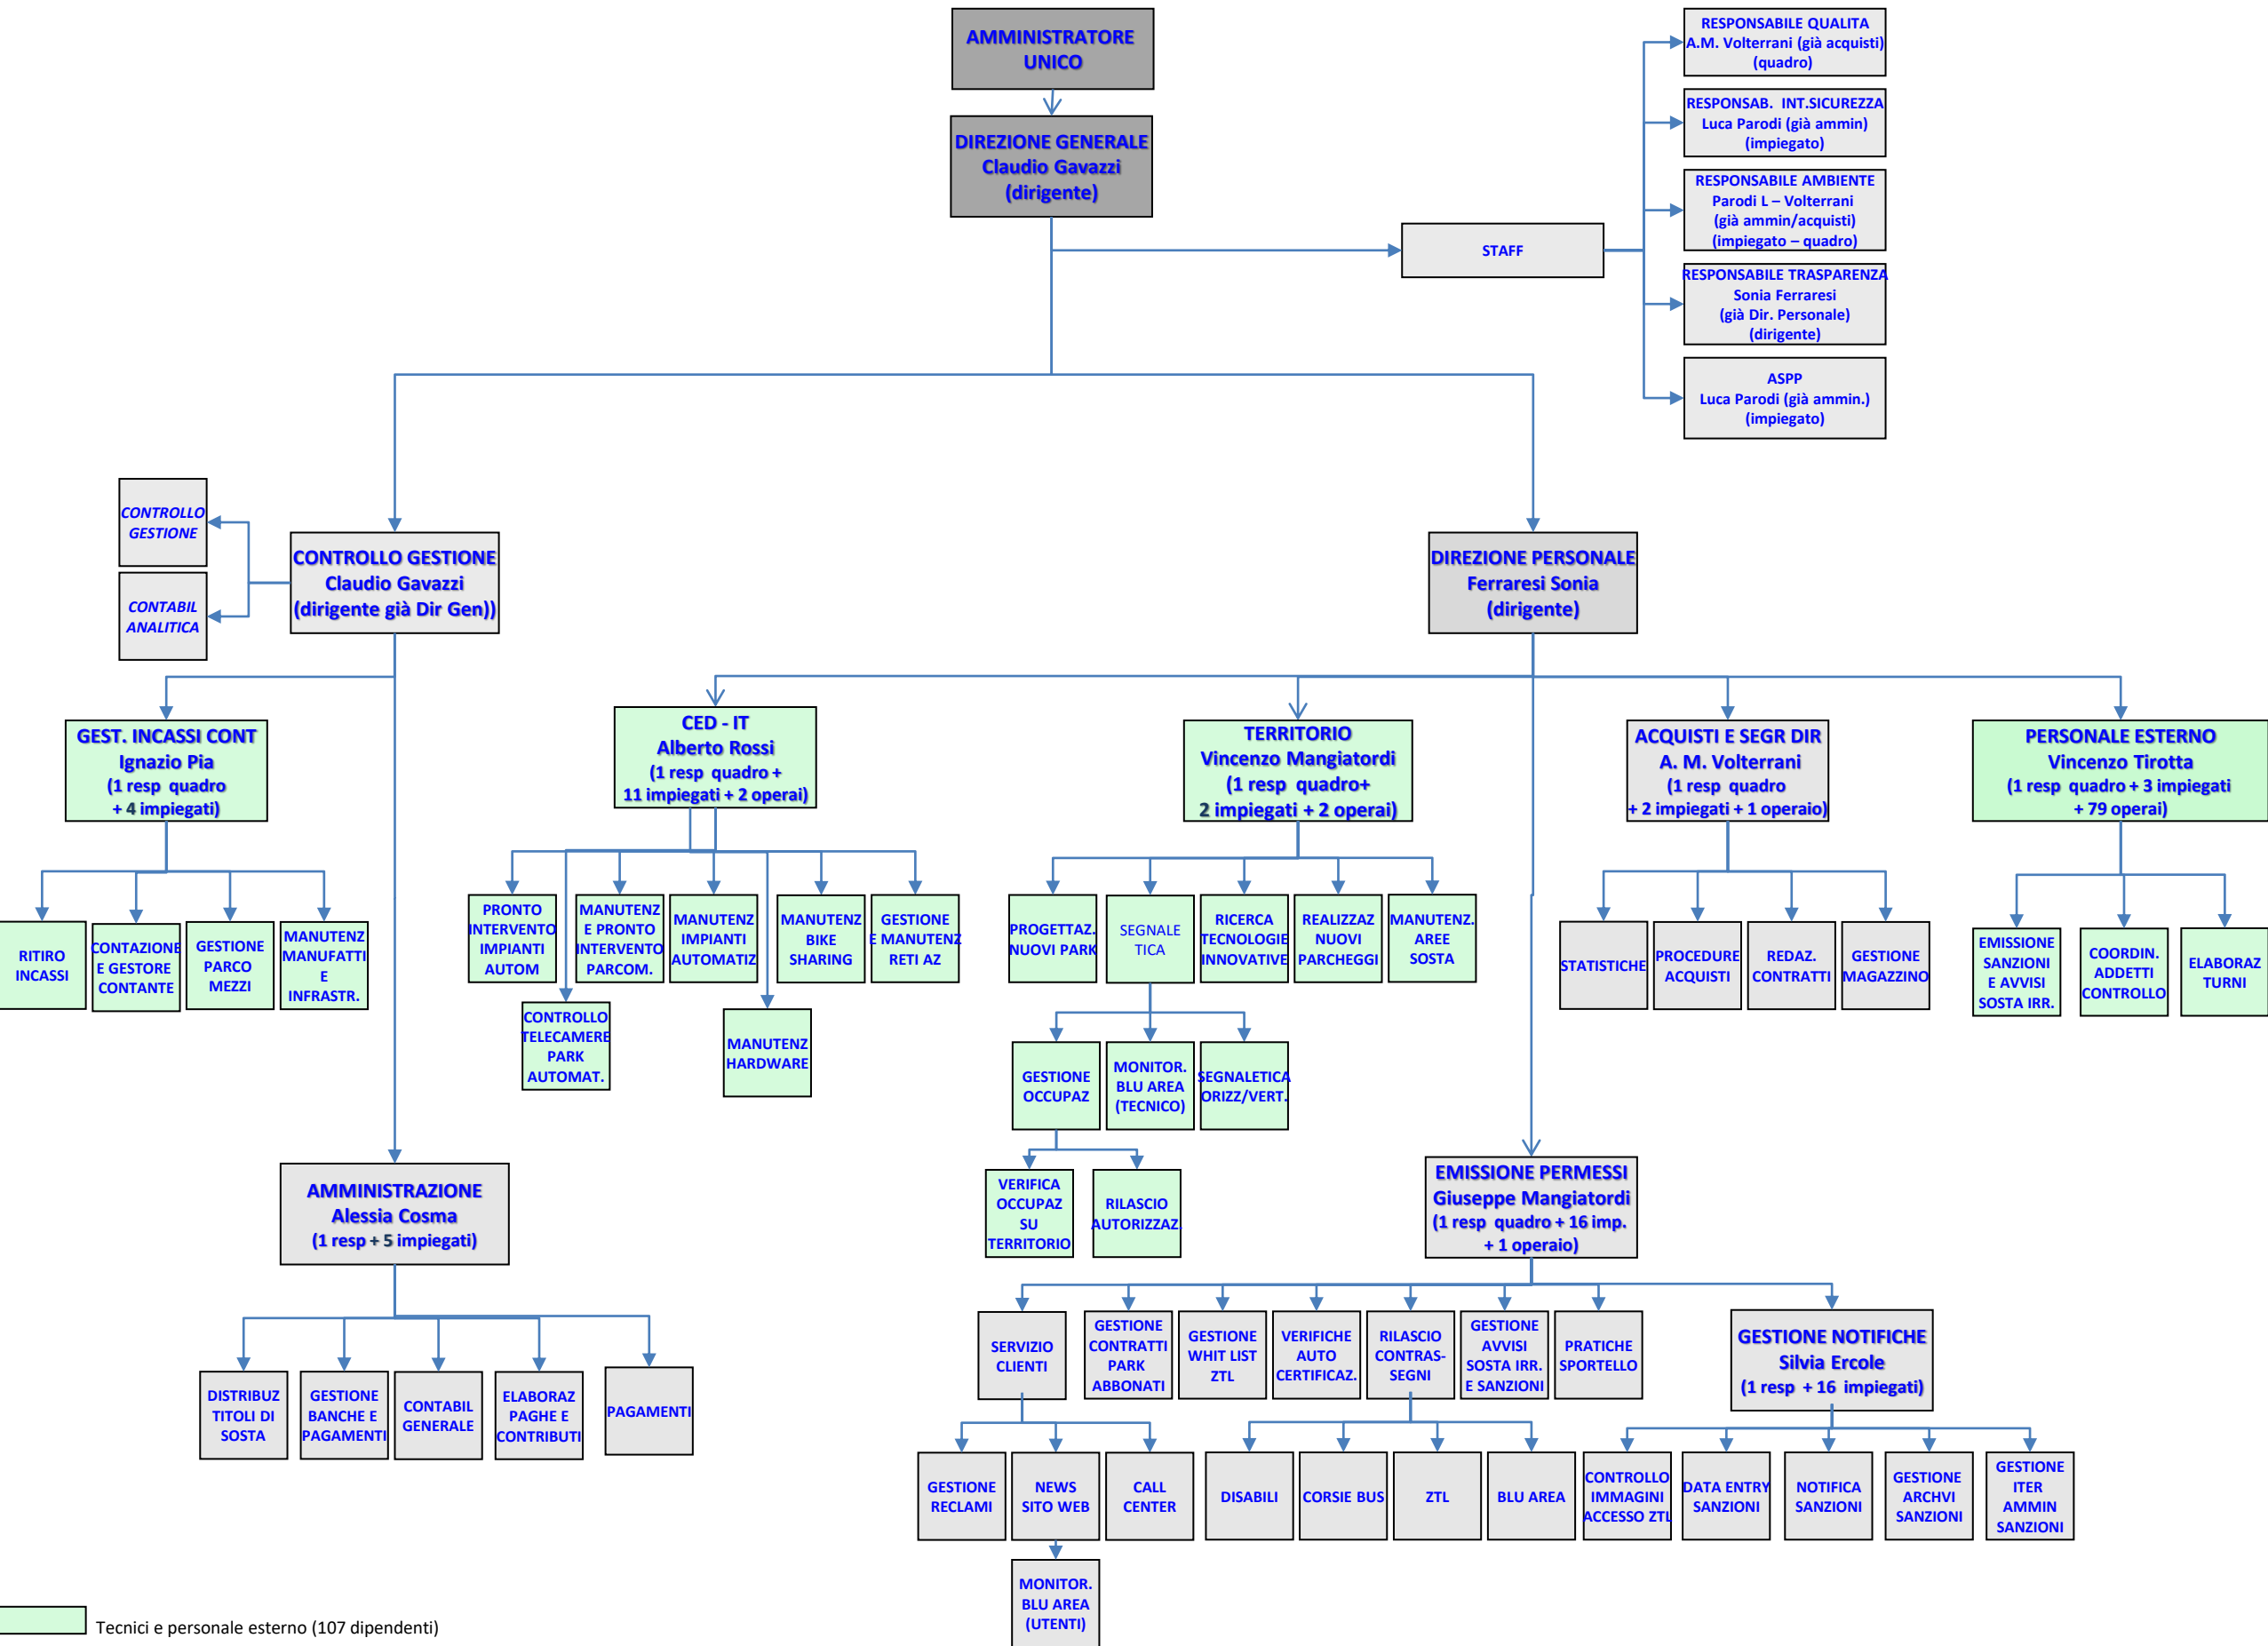

# GENOVA PARCHEGGI S.P.A. - WORKFLOW - ELABORAZIONE PER FUNZIONE

Tecnici e personale esterno (107 dipendenti)  
 Direzione, staff, amministrazione e sportelli (47 dipendenti + 1 distacco)